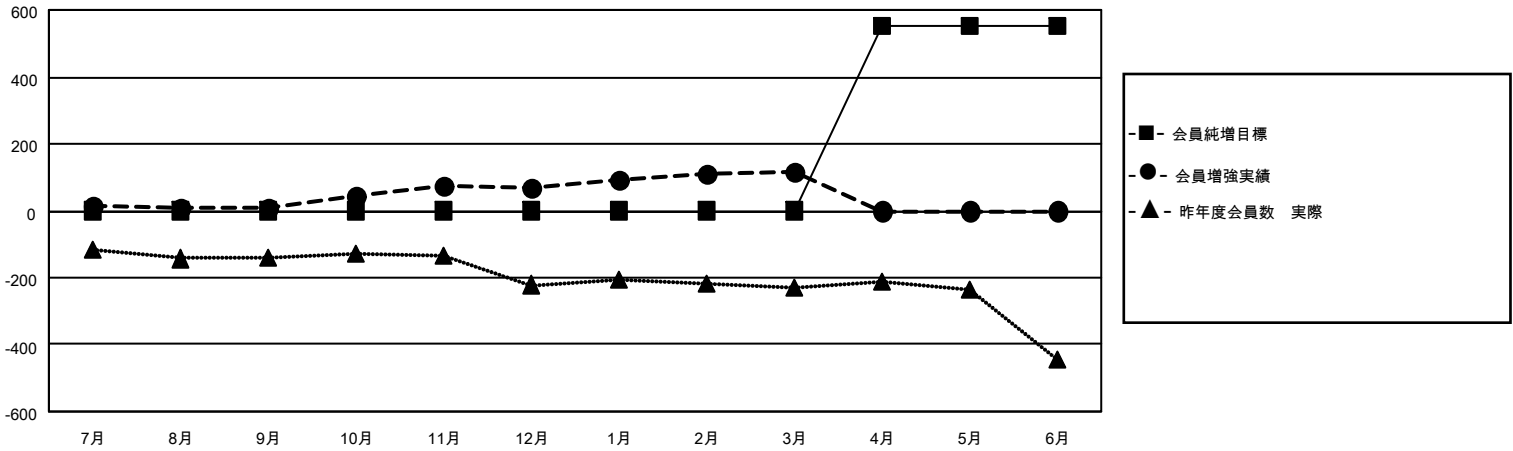

MONTHLY MEMBERSHIP PROGRESS REPORT

地域 JAPAN

District 330 A

Results as of: 3/31/2022

クラブ			
結果：2021-2022			
四半期	新クラブ目標	新クラブ	解散クラブ
7月/8月/9月	0	0	0
10月/11月/12月	0	0	1
1月/2月/3月	2	1	0
4月/5月/6月	3	0	0

名			
結果：2021-2022			
四半期	会員純増目標	会員増強実績	退会者(転籍を含む)実際
7月/8月/9月	0	82	65
10月/11月/12月	0	161	95
1月/2月/3月	0	123	76
4月/5月/6月	550	0	0

新クラブ目標及び実績累計

会員目標及び実績累計

解散クラブ: 1	83 CLUBS OF 194 一名以上の新会 員を登録	男女別	
退会者		男性	4,101 (71.99%)
物故会員 40	会員累計データを見るには、ここをクリック	女性	1,596 (28.01%)
クラブ解散 12		NON BINARY	0 (0.00%)
その他 184		PREFER NOT TO ANSWER	0 (0.00%)
合計 236		世帯主/家族会員合計	2,291
		国際会費半額の家族会員	1,455