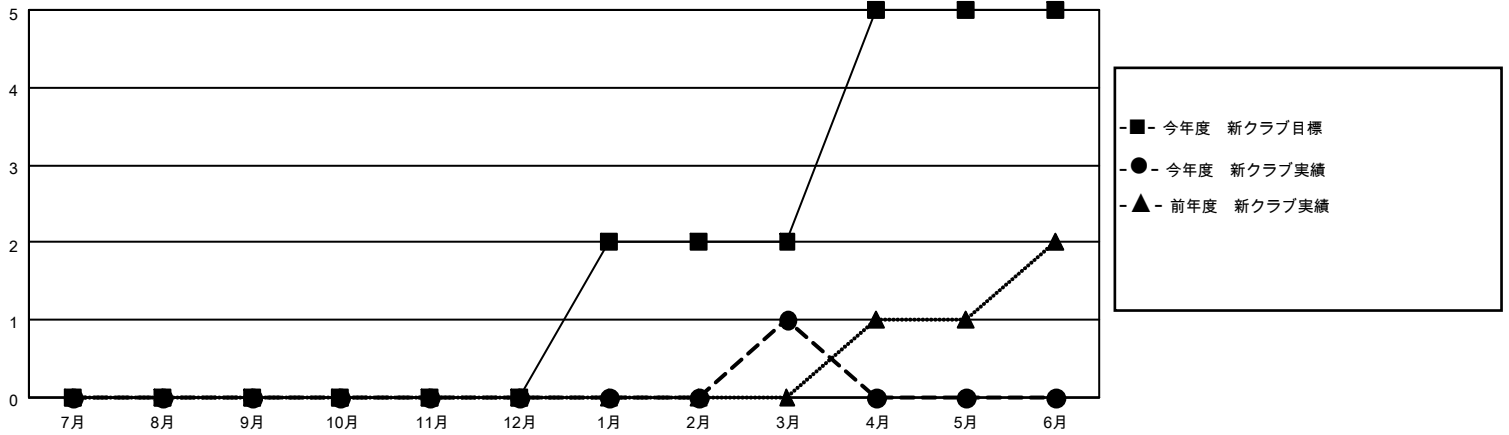

MONTHLY MEMBERSHIP PROGRESS REPORT

地域 JAPAN

District 330 A

Results as of: 3/31/2022

クラブ			
結果：2021-2022			
四半期	新クラブ目標	新クラブ	解散クラブ
7月/8月/9月	0	0	0
10月/11月/12月	0	0	1
1月/2月/3月	2	1	0
4月/5月/6月	3	0	0

名			
結果：2021-2022			
四半期	会員純増目標	会員増強実績	退会者(転籍を含む)実際
7月/8月/9月	0	82	65
10月/11月/12月	0	161	95
1月/2月/3月	0	123	76
4月/5月/6月	550	0	0

新クラブ目標及び実績累計

会員目標及び実績累計

解散クラブ: 1	83 CLUBS OF 194 一名以上の新会 員を登録	男女別	
退会者		男性	4,101 (71.99%)
物故会員 40	会員累計データを見るには、ここをクリック	女性	1,596 (28.01%)
クラブ解散 12		NON BINARY	0 (0.00%)
その他 184		PREFER NOT TO ANSWER	0 (0.00%)
合計 236		世帯主/家族会員合計	2,291
		国際会費半額の家族会員	1,455